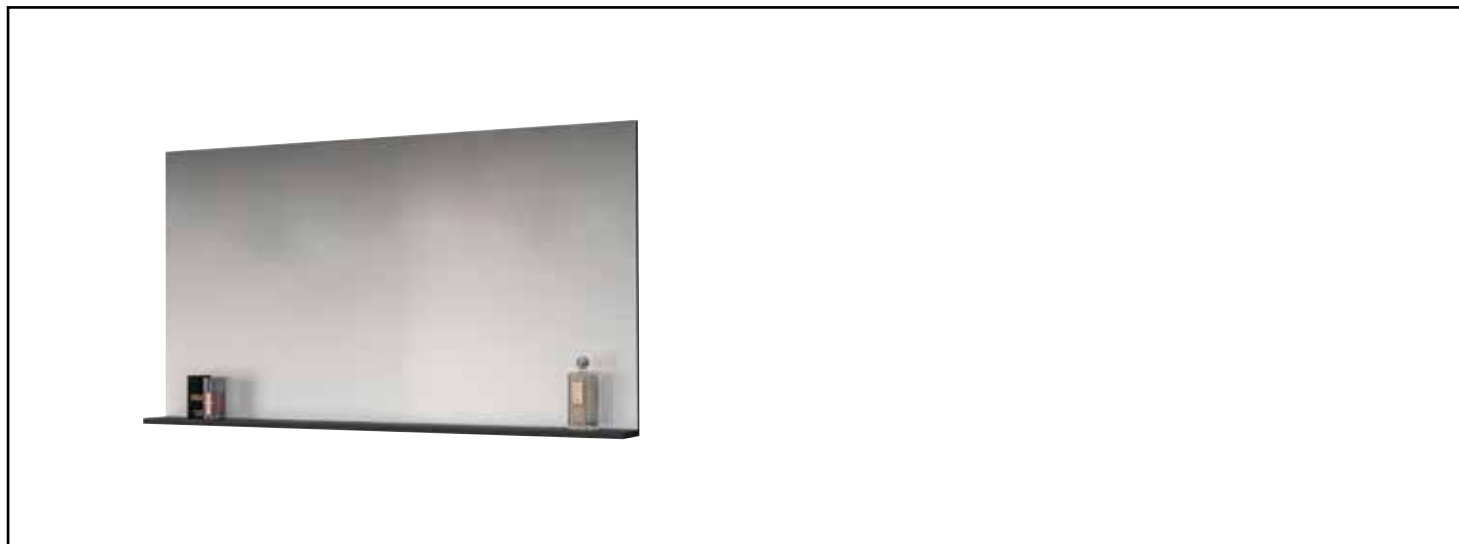

Référence : **404011512**

MIROIR TABLETTE SUSP DUBAÏ - COULEUR : NOIR MAT - LARG 120 CM - HAUT 70 CM

CARACTÉRISTIQUES

Miroir tablette à suspendre, épaisseur : 3mm
Dimensions miroir : Largeur : 120cm x Hauteur : 70cm
Profondeur tablette : 12cm
Support en panneau mélaminés, épaisseur : 16mm
Couleur tablette & champ miroir : Noir mat
Livré sans visserie de fixation

APPLICATIONS

Accessoires de salle de bain

CONDITIONS D'UTILISATION

Miroir à suspendre collé sur panneau mélaminé de 16 mm

COMPATIBILITÉ

Convient à tous les supports muraux

PRÉCAUTION D'EMPLOI

Respecter les conditions de mise en œuvre sur l'emballage et la notice.